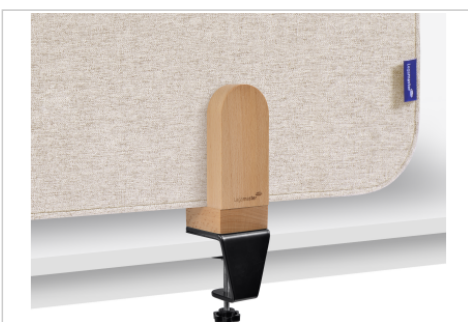

Accesorios recomendados

- WOODEN pin 25pzs (Art.No. 7-145125)

Art.No. **7-209822**

GTIN **8713797101189**