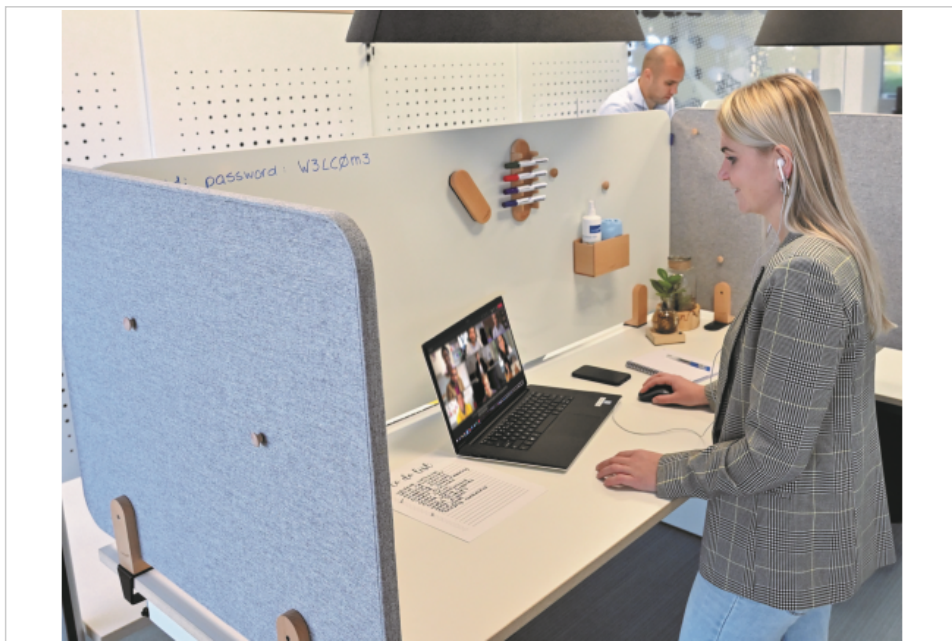

Especificaciones

Superficie (material/color)	Tela / Beige
Magnético	No
Dimensiones del artículo	1600 x 600 x 21 mm
Doble cara	sí
Garantía del producto	2 Años

Logística

GTIN	8713797101189
Número de artículo	7-209822
Número de Aduana	940389009000
Cantidad	1 unidad(es)
Dimensiones de embalaje	670 x 91 x 1675 mm
Peso (bruto/neto)	6.12 kg / 4.21 kg
País de origen	China